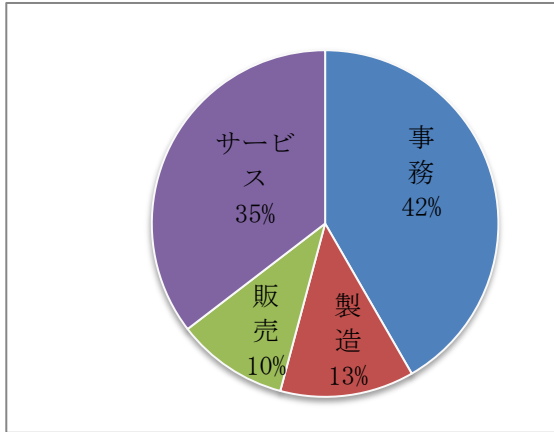

R8年度 学校案内 (R7年度実績)

<就職実績>

| | |
|------|----|
| 事務 | 20 |
| 製造 | 6 |
| 販売 | 5 |
| サービス | 17 |
| 合計 | 48 |

就職先

| 企業名 | 職種 | 人数 |
|---------------------|------|----|
| 日本郵便(株) | 事務 | 1 |
| トヨタ自動車北海道(株) | 事務 | 2 |
| (株)北海道銀行 | 事務 | 1 |
| 苫小牧信用金庫 | 事務 | 3 |
| 日本通運(株) | 事務 | 1 |
| 山崎製パン(株) | 事務 | 1 |
| 北海産業(株) | 事務 | 2 |
| 北海道いすゞ自動車(株) | 事務 | 1 |
| 牧田税理士事務所 | 事務 | 1 |
| (株)さんふらわマリン&エージェンシー | 事務 | 1 |
| 新日本海フェリー(株) | 事務 | 1 |
| 苫東石油備蓄(株) | 事務 | 1 |
| 苫重建設(株) | 事務 | 1 |
| 新北海道飼料(株) | 事務 | 1 |
| 岩倉商事(株) | 事務 | 1 |
| 厚真町役場 | 事務 | 1 |
| (株)デンソー北海道 | 製造 | 1 |
| カルビー(株) | 製造 | 1 |
| (株)三星 | 製造 | 2 |
| フジッコ(株) | 製造 | 1 |
| (株)ダイナック | 製造 | 1 |
| 北海道空港(株) | 販売 | 1 |
| (株)ケイシイシイ | 販売 | 1 |
| (株)ムラタ | 販売 | 1 |
| (株)もりもと | 販売 | 1 |
| (有)味の大王 | 販売 | 1 |
| (株)トヨタレンタリース新札幌 | サービス | 1 |
| 太平洋フェリーサービス(株) | サービス | 1 |
| 野口観光(株) | サービス | 2 |
| (株)ホテルニュー王子 | サービス | 1 |
| (株)ジェイ・エス・エス | サービス | 1 |
| 北海道空港(株) | サービス | 2 |
| (株)セノン千歳支社 | サービス | 2 |
| 苫小牧東病院 | サービス | 1 |
| (株)ニドム | サービス | 1 |
| 千代田サービス販売(株) | サービス | 1 |

<進学実績>

| | |
|------|----|
| 大学 | 10 |
| 短大 | 0 |
| 看護 | 3 |
| 医療技術 | 2 |
| 医療事務 | 1 |
| 保育 | 5 |
| 理美容 | 14 |
| 調理 | 5 |
| デザイン | 2 |
| 技術 | 1 |
| サービス | 2 |
| 造園 | 1 |
| 公務員 | 1 |
| 動物 | 3 |
| 合計 | 50 |