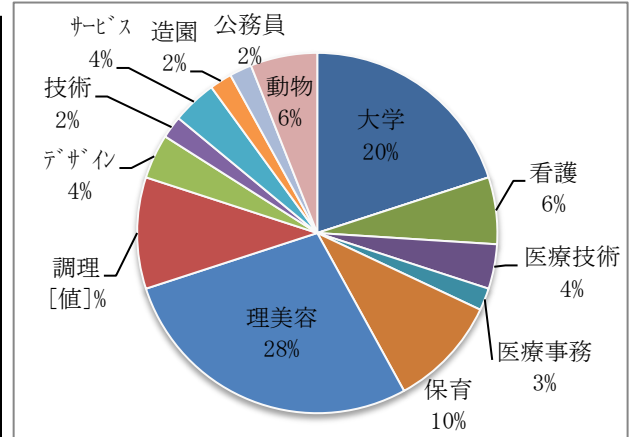

R8年度 学校案内 (R7年度実績)

<就職実績>

| | |
|------|----|
| 事務 | 20 |
| 製造 | 6 |
| 販売 | 5 |
| サービス | 17 |
| 合計 | 48 |

就職先

| 企業名 | 職種 | 人数 |
|---------------------|------|----|
| 日本郵便(株) | 事務 | 1 |
| トヨタ自動車北海道(株) | 事務 | 2 |
| (株)北海道銀行 | 事務 | 1 |
| 苫小牧信用金庫 | 事務 | 3 |
| 日本通運(株) | 事務 | 1 |
| 山崎製パン(株) | 事務 | 1 |
| 北海産業(株) | 事務 | 2 |
| 北海道いすゞ自動車(株) | 事務 | 1 |
| 牧田税理士事務所 | 事務 | 1 |
| (株)さんふらわマリン&エージェンシー | 事務 | 1 |
| 新日本海フェリー(株) | 事務 | 1 |
| 苫東石油備蓄(株) | 事務 | 1 |
| 苫重建設(株) | 事務 | 1 |
| 新北海道飼料(株) | 事務 | 1 |
| 岩倉商事(株) | 事務 | 1 |
| 厚真町役場 | 事務 | 1 |
| (株)デンソー北海道 | 製造 | 1 |
| カルビー(株) | 製造 | 1 |
| (株)三星 | 製造 | 2 |
| フジッコ(株) | 製造 | 1 |
| (株)ダイナック | 製造 | 1 |
| 北海道空港(株) | 販売 | 1 |
| (株)ケイシイシイ | 販売 | 1 |
| (株)ムラタ | 販売 | 1 |
| (株)もりもと | 販売 | 1 |
| (有)味の大王 | 販売 | 1 |
| (株)トヨタレンタリース新札幌 | サービス | 1 |
| 太平洋フェリーサービス(株) | サービス | 1 |
| 野口観光(株) | サービス | 2 |
| (株)ホテルニュー王子 | サービス | 1 |
| (株)ジェイ・エス・エス | サービス | 1 |
| 北海道空港(株) | サービス | 2 |
| (株)セノン千歳支社 | サービス | 2 |
| 苫小牧東病院 | サービス | 1 |
| (株)ニドム | サービス | 1 |
| 千代田サービス販売(株) | サービス | 1 |

<進学実績>

| | |
|------|----|
| 大学 | 10 |
| 短大 | 0 |
| 看護 | 3 |
| 医療技術 | 2 |
| 医療事務 | 1 |
| 保育 | 5 |
| 理美容 | 14 |
| 調理 | 5 |
| デザイン | 2 |
| 技術 | 1 |
| サービス | 2 |
| 造園 | 1 |
| 公務員 | 1 |
| 動物 | 3 |
| 合計 | 50 |